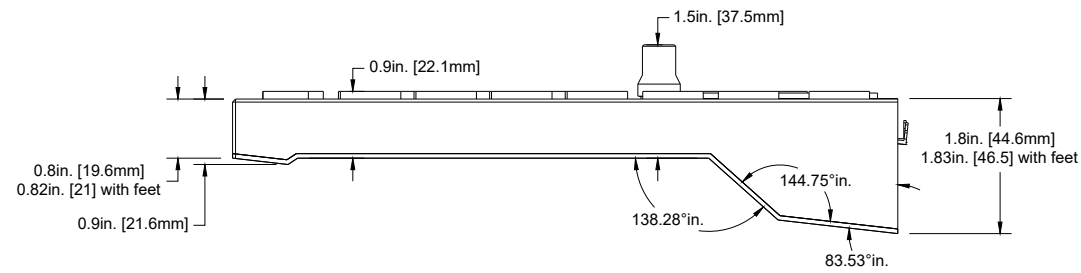

TITLE:		ADJ WMX1		DATE:		220322	
SCALE:	TOL:	.XX(.X)	.XXX(.XX)	ANGLE:	-	-	-
	±	-	-				