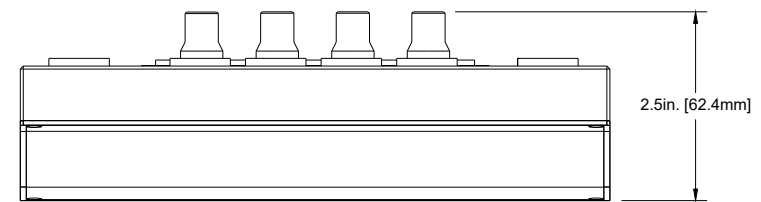

TITLE:		ADJ WMX1		DATE:		220322	
SCALE:	TOL:	.XX(.X)	.XXX(.XX)	ANGLE:	-	-	-
	±	-	-				