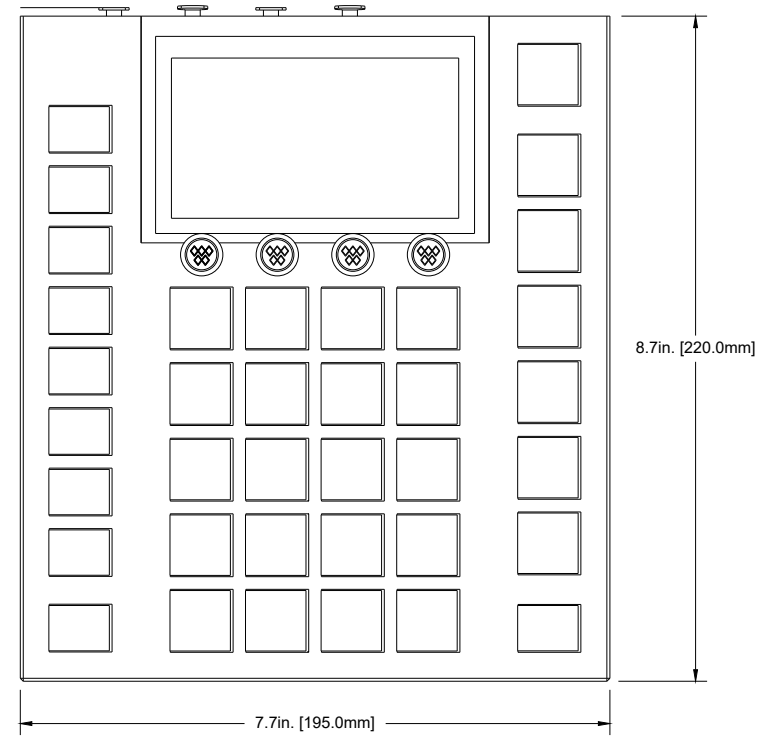

TITLE:		ADJ WMX1		DATE:		220322	
SCALE:	TOL:	.XX(.X)	.XXX(.XX)	ANGLE:	-	-	-
	±	-	-				