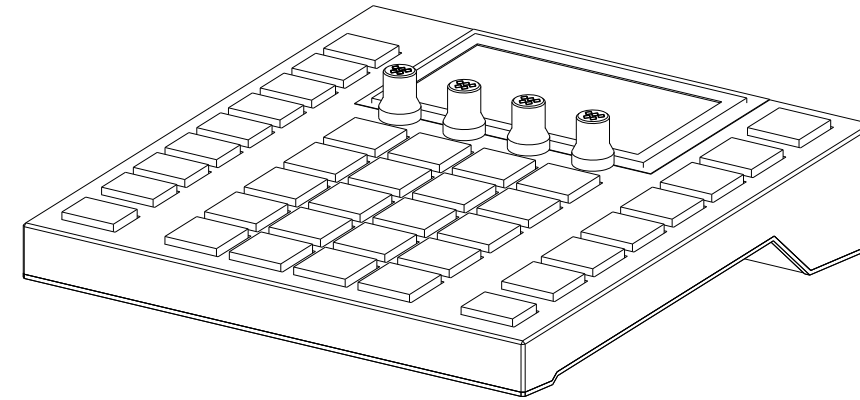

TITLE:		ADJ WMX1		DATE:		220322	
SCALE:	TOL:	.XX(.X)	.XXX(.XX)	ANGLE:	-	-	-
	±	-	-				